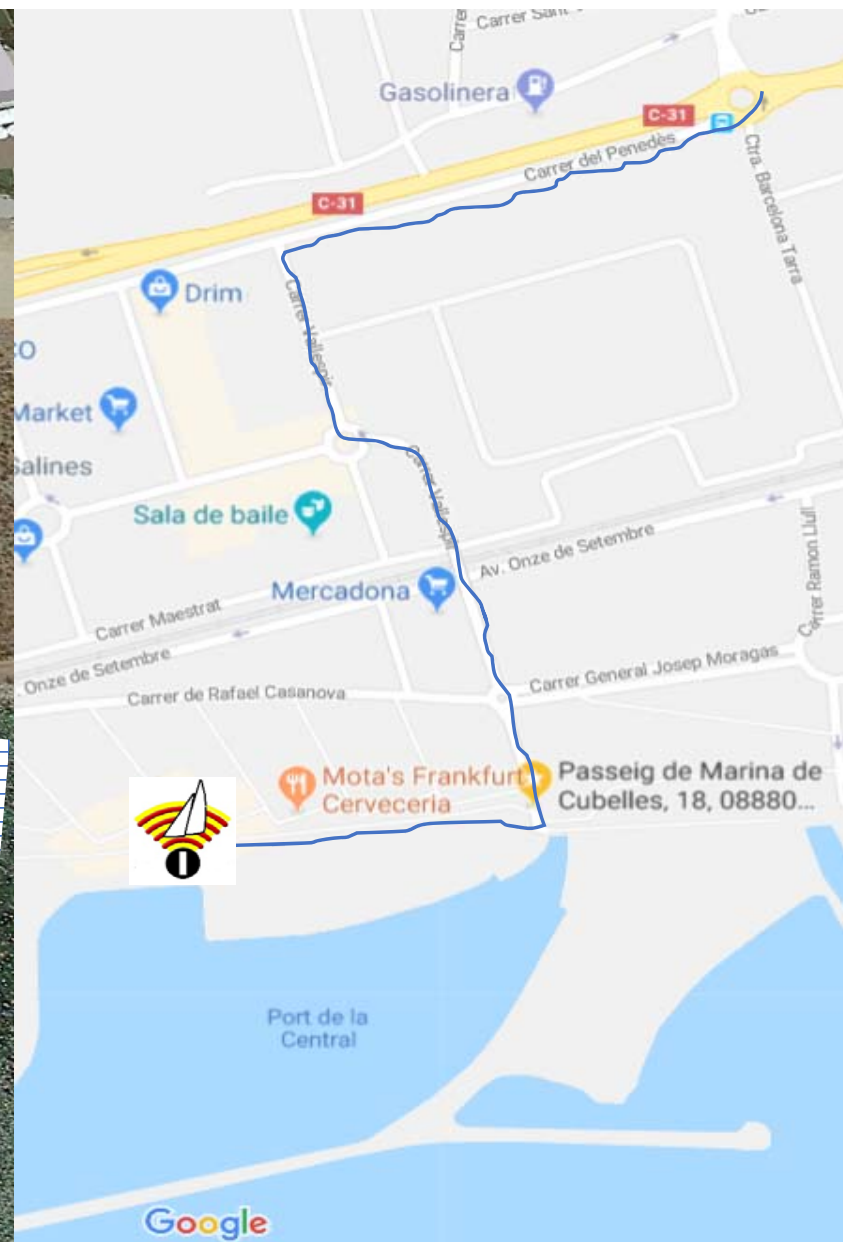

# CAMPIONAT DE CATALUNYA IOM 2018

ZONA APARCAMIENTO

SEÑALIZACION ZONA DE CONTROL  
AREA DE ACCESO RESTRINGIDA

OFICINA DE  
REGATAS

CAMPO DE REGATAS

CAMPO DE REGATAS

Darsena del Port de la Tèrmica de Cubelles